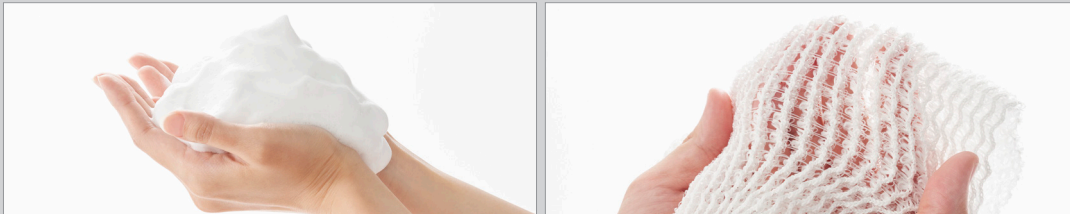

きもちいい。

ふわっ シャリッ あわあわ  
最高の泡を味わう  
ボディウォッシュタオル

body wash towel

## あわあわ 最高の泡を味わう

繊維と繊維の間に空間をもたせ、たっぷりの空気を含ませることで、まるで泡だけで洗っているかのような泡立ちを実現しました。ふわふわの泡で身体を洗うことで、こすりすぎることなく、汗や皮脂、角質などの汚れをしっかりと落とすことができます。肌への負担も少なく子どもから大人まで納得して使える ボディウォッシュタオルができました。

## ふわっ シャリッ

ソフトなポリエステルと少しシャリッとするナイロンの独自の繊維構成による、ふわふわの優しさと、さっぱりさの両方を味わうことができます。裏と表でも素材配合が若干異なるので、自分だけの繊細な洗い心地を見つけられます。優しく洗いたい人、しっかり洗いたい人にもおすすめです。

ボディウォッシュタオル

¥1,000 (税別)

ロット：5 原産国：日本

サイズ：約W700×D5×H220mm

重量：約60g