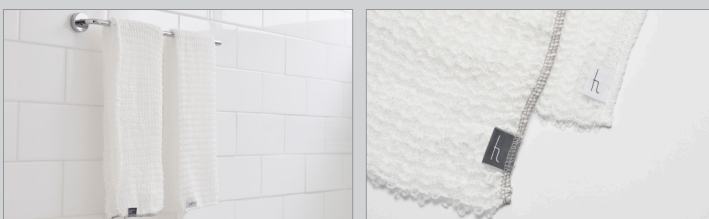

## あわあわ 最高の泡を味わう

繊維と繊維の間に空間をもたせ、たっぷりの空気を含ませることで、まるで泡だけで洗っているかのような泡立ちを実現しました。ふわふわの泡で身体を洗うことで、こすりすぎることなく、汗や皮脂、角質などの汚れをしっかりと落とすことができます。肌への負担も少なく子どもから大人まで納得して使える ボディウォッシュタオルができました。

## ふわっ シャリッ

ソフトなポリエステルと少しシャリッとするナイロンの独自の繊維構成による、ふわふわの優しさと、さっぱりさの両方を味わうことができます。裏と表でも素材配合が若干異なるので、自分だけの繊細な洗い心地を見つけられます。優しく洗いたい人、しっかり洗いたい人にもおすすめです。

ボディウォッシュタオル

¥1,000 (税別)

ロット：5 原産国：日本

サイズ：約W700×D5×H220mm

重量：約60g

## 水キレも良く衛生的&タグとステッチのカラーで識別

繊維感の隙間が大きく、水を吸わない繊維なので、水キレも良く衛生的に使えます。白いタオルにさり気ないステッチとタグの色使い。識別したい場合も安心です。

h concept

2-7-5, Komagata, Taito-ku, Tokyo 111-0043 Japan

Tel. +81-(0)3-3862-6011

Fax. +81-(0)3-3862-6012