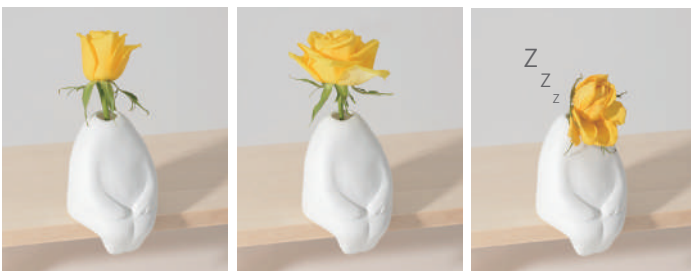

## Single Flower Vase

一輪の花を友達に。  
心やすらぐ暮らし、始めましょう。

リビングで一緒にテレビを見たり、玄関で見送ってくれます。  
時間が経って花がうつむくと、考え事や居眠りをしているように見えるなど、様々な表情をみせてくれます。  
毎日をちょっぴり楽しくしてくれるフラワーマンと一緒に過ごしてみませんか？

花の成長過程によって表情ががらりと変わります。

活ける花により、キャラクターも変わります

### Flowerman フラワーマン シットイング(座り) / スタンディング(立ち)

価格 ¥3,800+税  
 サイズ W86×D86×H125mm / W80×D70×H155mm  
 パッケージサイズ：W92×D90×H138mm / W94×D83×H167mm  
 重量 約174g / 約188g  
 パッケージ含：約220g / 約236g  
 材質 磁器、改質ABS系弾性樹脂(滑り止めシール) / 磁器  
 品番 D-900 / D-901  
 JAN 4580122329006 / 4580122329013