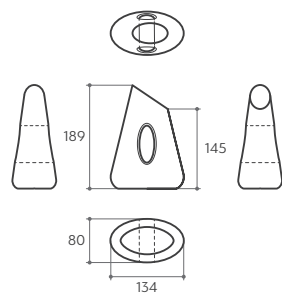

flower jug vase 500

■ beige ref.no. EMO-0100-BG jan 4595640637014
□ white ref.no. EMO-0100-WH jan 4595640637021

price	/ ¥3,300 (¥3,000 +tax)	価格	/ ¥3,300 (¥3,000 +税)
size	/ approx. w134×d80×h189mm	サイズ	/ 約 w134×d80×h189mm
weight	/ approx. 81g	重量	/ 約 81g
package size	/ approx. w137×d82×h195mm	パッケージサイズ	/ 約 w137×d82×h195mm
package weight	/ approx. 166g	パッケージ重量	/ 約 166g
capacity	/ 500ml	容量	/ 500ml
material	/ polyethylene	原料樹脂	/ ポリエチレン
made in CHINA		中国製