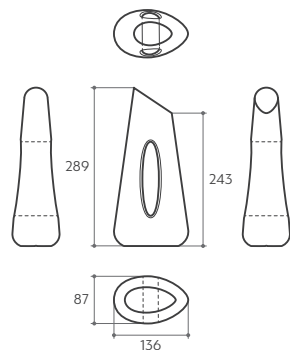

Made using materials that are approximately 70% recycled within our factory

工場内リサイクルを約70%実現した材料を使用しています

flower jug vase 500

■ beige ref.no. EMO-0100-BG jan 4595640637014
 □ white ref.no. EMO-0100-WH jan 4595640637021

price	/ ¥3,300 (¥3,000 +tax)	価格	/ ¥3,300 (¥3,000 +税)
size	/ approx. w134×d80×h189mm	サイズ	/ 約 w134×d80×h189mm
weight	/ approx. 81g	重量	/ 約 81g
package size	/ approx. w137×d82×h195mm	パッケージサイズ	/ 約 w137×d82×h195mm
package weight	/ approx. 166g	パッケージ重量	/ 約 166g
capacity	/ 500ml	容量	/ 500ml
material	/ polyethylene	原料樹脂	/ ポリエチレン
made in CHINA		中国製	

flower jug vase 1000

■ beige ref.no. EMO-0101-BG jan 4595640637038
 □ white ref.no. EMO-0101-WH jan 4595640637045

price	/ ¥3,850 (¥3,500 +tax)	価格	/ ¥3,850 (¥3,500 +税)
size	/ approx. w136×d87×h289mm	サイズ	/ 約 w136×d87×h289mm
weight	/ approx. 134g	重量	/ 約 134g
package size	/ approx. w137×d89×h295mm	パッケージサイズ	/ 約 w137×d89×h295mm
package weight	/ approx. 239g	パッケージ重量	/ 約 239g
capacity	/ 1L	容量	/ 1L
material	/ polyethylene	原料樹脂	/ ポリエチレン
made in CHINA		中国製	