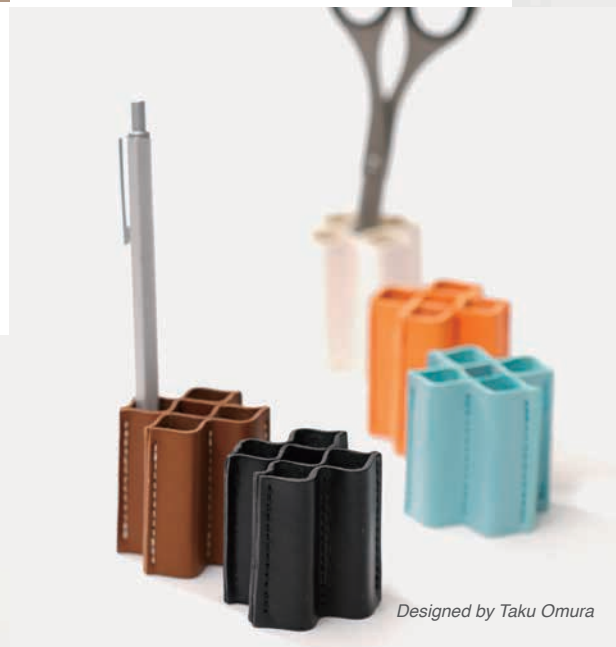

Designed by Taku Omura

Wavy

革のペンスタンド

シンプルで美しい、革製ペン立てです。4つの仕切りと5つの底。シンプルな機構は製造のクオリティを高め、使う人にもつくる人にも素敵なデザインがうまれました。