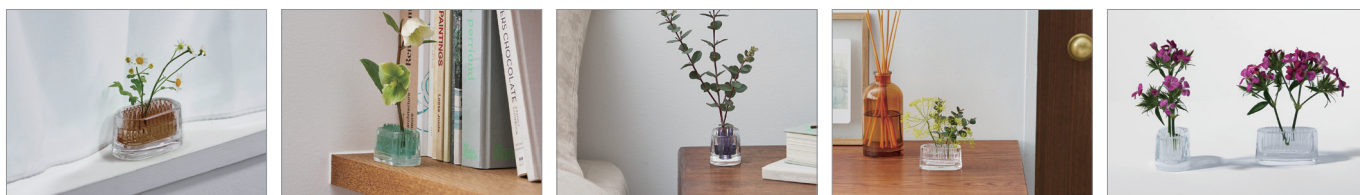

道の野花を生ける 小さなスペースに広がる彩り

道端の花を摘んで楽しむミチクサにオーバルタイプが仲間入り。窓辺や本棚のような小さなスペースに花の彩りが広がります。宝石の色をイメージした剣山と花との組み合わせで自分だけのコーディネート。

お部屋の小さなスペースに花の彩りを

オーバルタイプは窓辺や本棚、寝室のサイドテーブルのような小さなスペースでも生け花を楽しめます。スペースがある場所では横に置いて複数の花を生けるとワイドに見せることもできます。縦・横と置き方を変えることで同じ花でも違う見せ方をすることができます。

宝石の色をイメージした剣山 美しく透き通るバリウムガラス

剣山の色は落ち着きのある宝石色からセレクトしました。剣山は茎の太さに合わせて挿せるので、大小様々な草花から枝物まで幅広い植物を生けられます。透明度の高いバリウムガラスはガラス職人によって、1つずつ手づくりされています。透き通ったガラスに映る水と剣山が織りなす色合いが美しく花を引き立たせます。

デザイナーコメント

道ばたの小さな花を飾ってみてください。花一輪がとても美しいです。窓辺や本棚やテレビ台のような小さな空間に、宝石のように輝く色が広がります。ミチクサは、「道ばたの花」「野の花」「みちくさをする」の意味のみちくさです。忙しい毎日がちょっと安らぎます。お好きな花を、あなたの身近に。