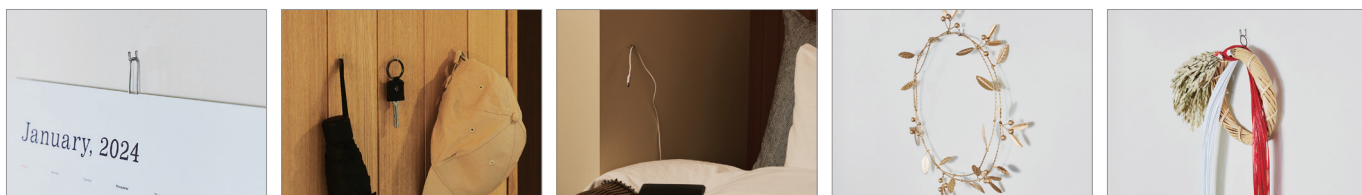

Pli

Hook Pin

+d.

シンプルを極めたフック型ピン

強度のある素材をコの字に曲げる発想と技術で実現しました。存在感を抑えたミニマルなデザインでどんな部屋にも合わせやすく、お気に入りの空間づくりをサポートします。

シンプルな発想、シンプルな機能

壁に刺しても主張しすぎない幅0.8mmのピン。一本の線を曲げるという発想から生まれたフォルムは、壁に「掛ける」という機能をもたらします。アクセサリ、カレンダー、鍵、ベルト、コードなどお好みのアイテムをリビングや玄関で。クリスマスリースや正月飾りなどの季節の飾りも手軽に掛け換えることができます。

繊細で強い

素材は精密・医療機器などにも広く使用されている、高強度のパネ用ステンレス鋼線を使用。繊細な見た目ながらも耐荷重は約1kg。ステンレス製なのでサビに強く、水回りでも使用できます。また、先端を折り返しているのので掛ける物を傷つける心配がありません。落とした時も針が上を向かないので安全です。

デザイナーコメント

「Pli」はフランス語で折り目という意味です。1本の線を折り曲げて出来上がっています。私達は製品名にピンという言葉は入れませんでした。それは使いながら自分なりの機能を見つけていけるようなプロダクトにしたいと思ったからです。どう使うか模索する中でデザインの楽しさを感じてもらえたら嬉しいです。