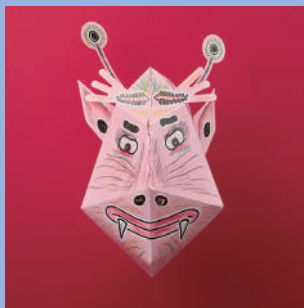

HEAD PET

つくって かぶって いつでも一緒
自分だけのお気に入りをつくろう

Create, wear, always with you.
Make something unique.

SOCIAL
PRODUCTS
AWARD
2025

Kit Contents

ふつうのプラスチックよりも柔らかくマットな質感で、簡単に絵を描けるよ。
It has a softer matte feeling than typical plastics so it can easily be drawn on.

ハサミやペンがなくてもOK! ノリは使わないよ。
You don't need a pen or scissors! No glue required.