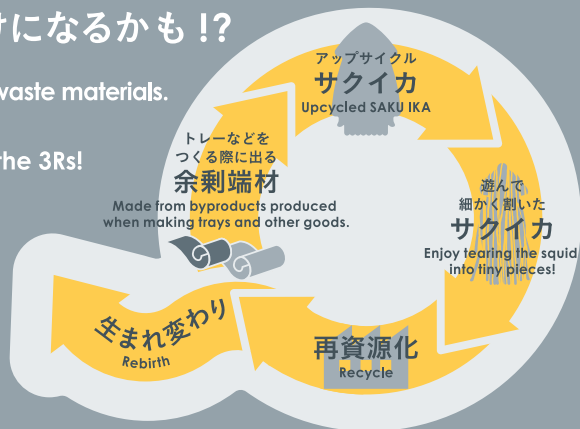

廃棄素材から生まれたサケるイカ
サイたり、描いたり、好きにして！
資源循環を考えるきっかけになるかも！？

Tearable squid (SAKU IKA) made from waste materials.
Tear it, draw on it, do what you want!
It might even get you thinking about the 3Rs!

気持ち良くサケる特別な素材でできたイカ。
手や指を動かしてサクことで脳が活性化し、
楽しいアイデアがひらめく
かも！？サキ跡が柔らかく、
不思議な手触りのサクイカ。
家族団らんや会議のお供、
ストレス解消にイカが！？

SAKU IKA
MINI

NEW

SAKU IKA made of special material that is really enjoyable to tear. Use your hands and fingers to rip it and activate your mind. Who knows what inspiration might flow as a result!?! The tears are soft and SAKU IKA feels strange to the touch. Whoever heard of a squid to help you release tension at family gatherings and meetings!?