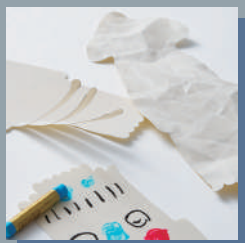

ハサミやペンがなくてもOK! ノリは使わないよ。
You don't need a pen or scissors! No glue required.

本体シート
Main sheet ×1

パーツシート
Parts sheet ×1

自由シート
Blank sheet ×1

シールシート
Sticker sheet ×1

両面テープ
Double-sided tape ×1

シールデザインは色に合わせた5種類!
5 types of sticker designs to go with the colors!

うおーたーぶるー
WATER BLUE

えっくすほわいと
X WHITE

すぱーくいろー
SPARK YELLOW

ふおれすとぐりーん
FOREST GREEN

ふえありーびんく
FAIRY PINK

SAKU IKA

廃棄素材から生まれたサケるイカ
サイたり、描いたり、好きにして！
資源循環を考えるきっかけになるかも！？

Tearable squid (SAKU IKA) made from waste materials.
Tear it, draw on it, do what you want!
It might even get you thinking about the 3Rs!

気持ち良くサケる特別な素材でできたイカ。
手や指を動かしてサクことで脳が活性化し、
楽しいアイデアがひらめく
かも！？サキ跡が柔らかく、
不思議な手触りのサクイカ。
家族団らんや会議のお供、
ストレス解消にイカが！？

SAKU IKA
MINI

NEW

SAKU IKA made of special material that is really enjoyable to tear. Use your hands and fingers to rip it and activate your mind. Who knows what inspiration might flow as a result!?! The tears are soft and SAKU IKA feels strange to the touch. Whoever heard of a squid to help you release tension at family gatherings and meetings!?

つくる Creating

- レベル1 ほそくサイで、サキイカをつくる。
レベル2 目や模様を描いて自分だけのサクイカをつくる。
レベル3 ぐちゃぐちゃっと丸めてシワをつけ、スルメイカをつくる。
- level 1 Tear it thinly to make squid strips.
level 2 Draw eyes and a design to create your own SAKU IKA.
level 3 Roll it up into a ball and wrinkle it to make a squid shape.